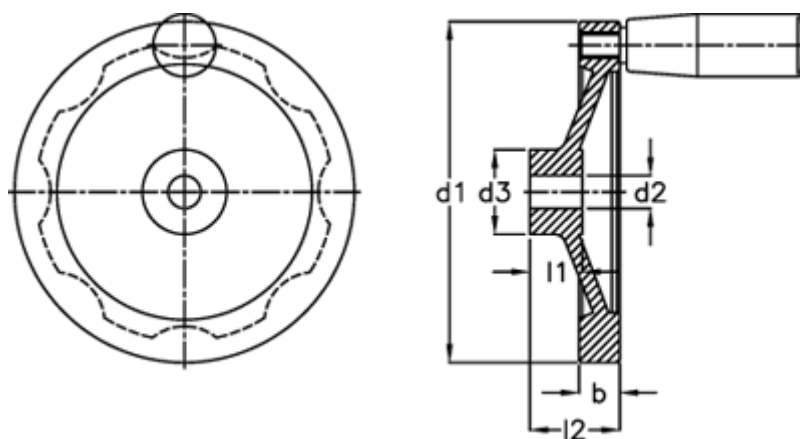

Varenummer: 20379280
Beskrivelse: E+G Håndhjul
GN 323-100-K10-R

Mål

b	= 14.0
d1	= 100
d2 H7	= 10
d3	= 28
Håndtag Ø	= 18
l1	= 17
l2	= 30